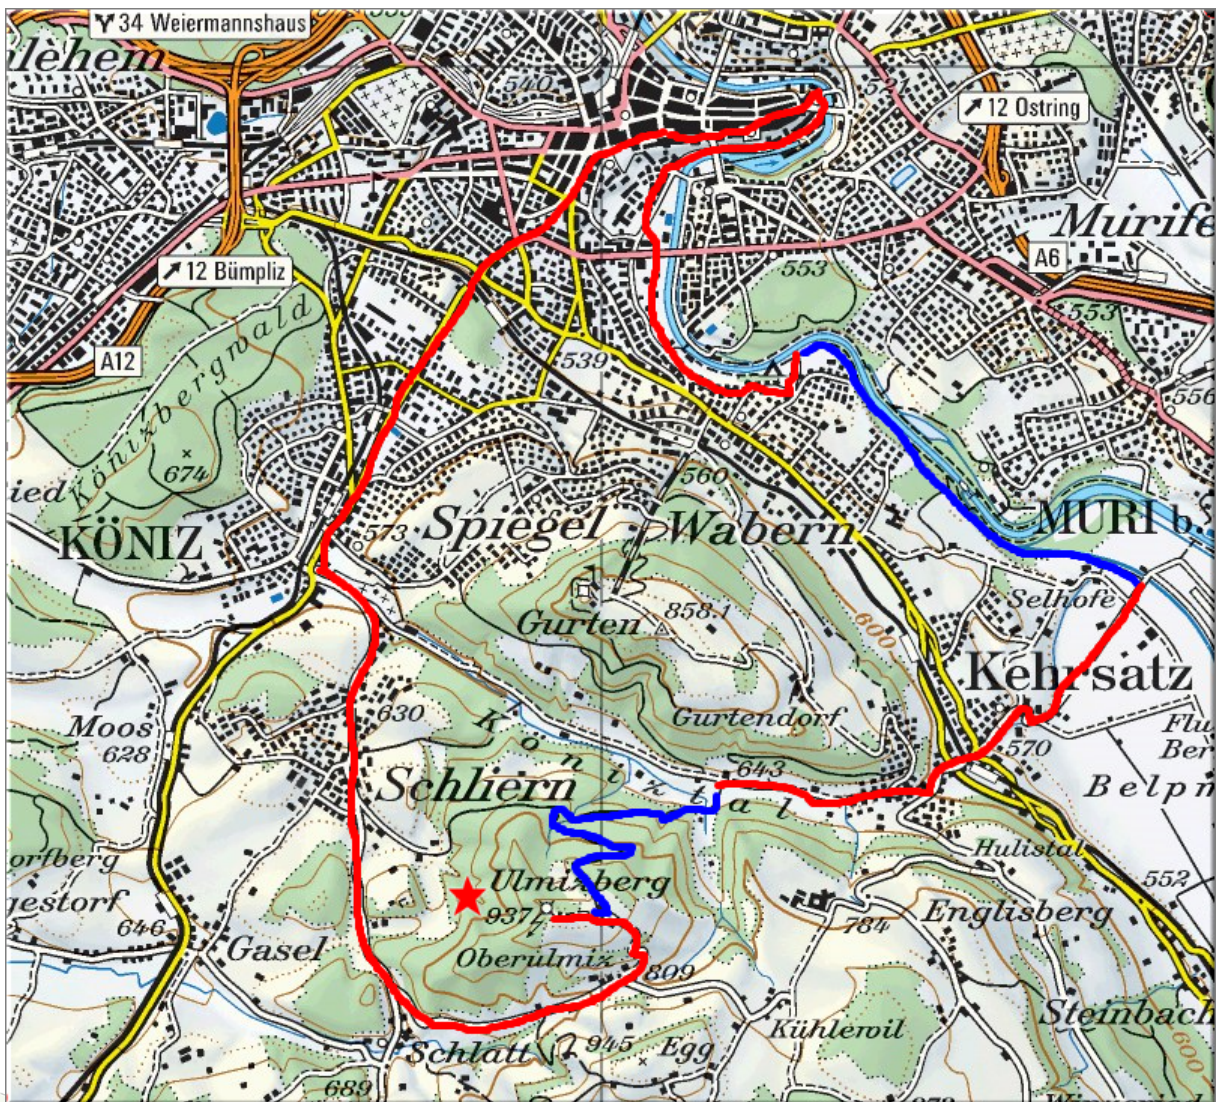

**Eichholz – Kehrsatz – Köniztal – Ulmizberg**

Reproduziert mit Bewilligung von swisstopo (BAT150077)